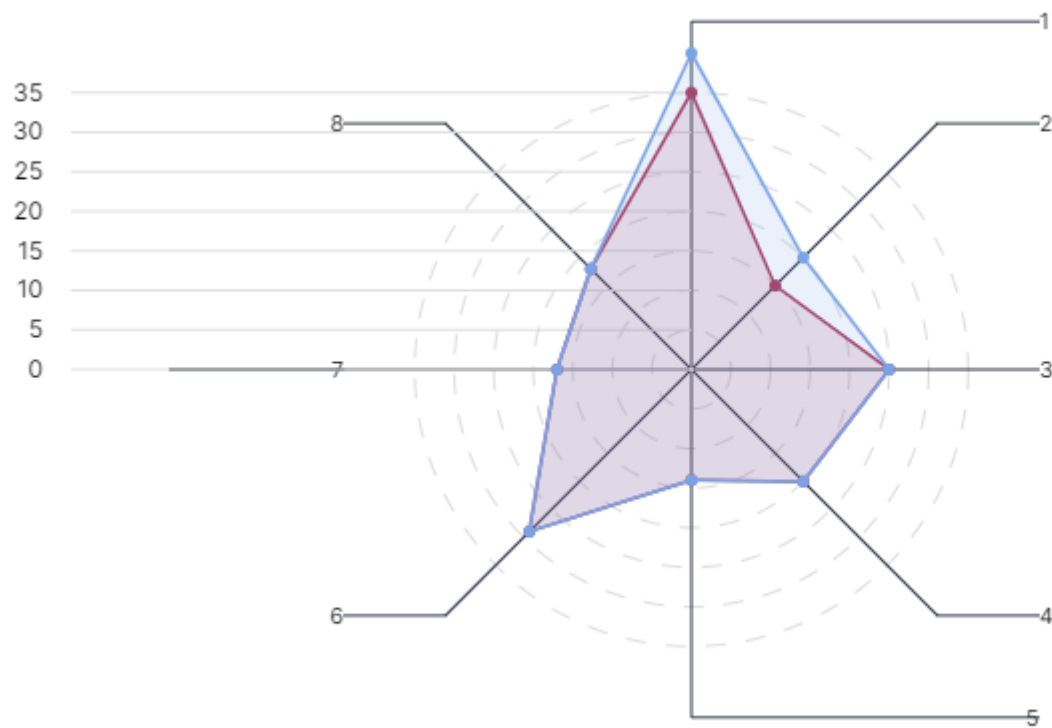

Ваш уровень **Средний** Вы набрали **173 балла**

Звездочка / График

Легенда

- Средний
- Высокий

- 1: Магистральное направление «Знание»
- 2: Магистральное направление «Здоровье»
- 3: Магистральное направление «Творчество»
- 4: Магистральное направление «Воспитание»
- 5: Магистральное направление «Профорентация»
- 6: Ключевое условие «Учитель. Школьная команда»
- 7: Ключевое условие «Образовательная среда»
- 8: Ключевое условие «Школьный климат»